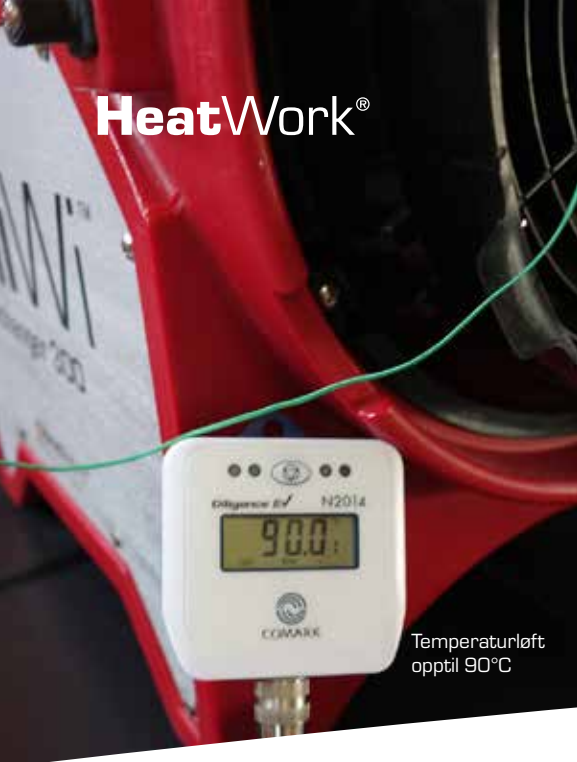

HeatWork®

Temperaturløft
opptil 90°C