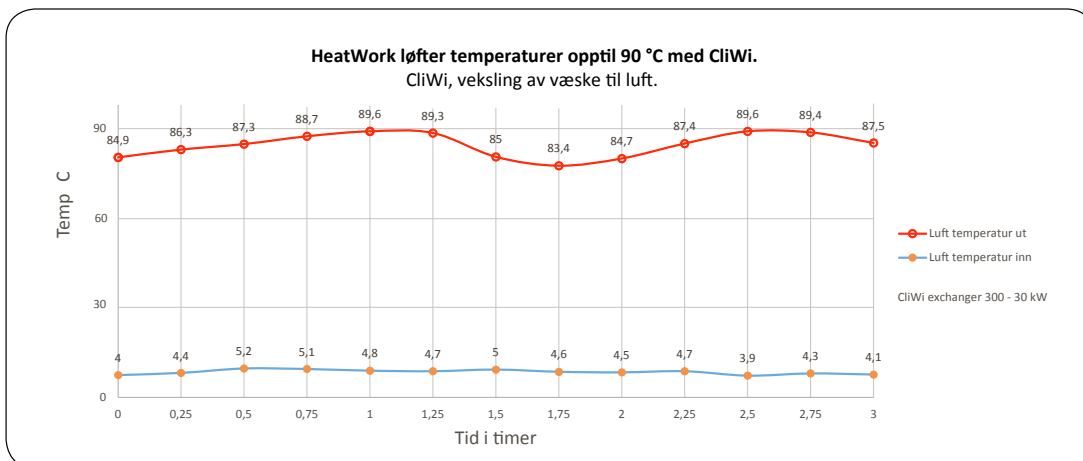

HeatWork®

Temperaturløft
opptil 90°C

NYHET! Ingen gift, ingen helseskadelige støv og partikler

NYHET! CliWi Green Air og Heat Treatment

Nytt og effektivt helse- og miljøvennlig system

For bekjempelse av skadedyr

HW Xtreme 103 HT er en spesialutviklet maskin for bruk til varmebehandling. Maskinen er tilpasset med komponenter og løsninger som oppfyller krav skadedyrbransjen stiller.

HW Xtreme 103 HT er selvgående og mobil maskin på 103 kW. Spesialmaskinen leverer 105°C væskebåren varme, med en virkningsgrad på hele 94%. Maskinen er også klargjort for klimavennlig bioenergi.

Sammen med nyheten CliWi, en unik væskebåren vekslerteknologi, utgjør dette et innovativt system for skadesanering, varmebehandling, byggvarme og tørking.

CliWi 200 og 300 • 18 - 30 kW
fra 1100 - 3400 m³/t luft