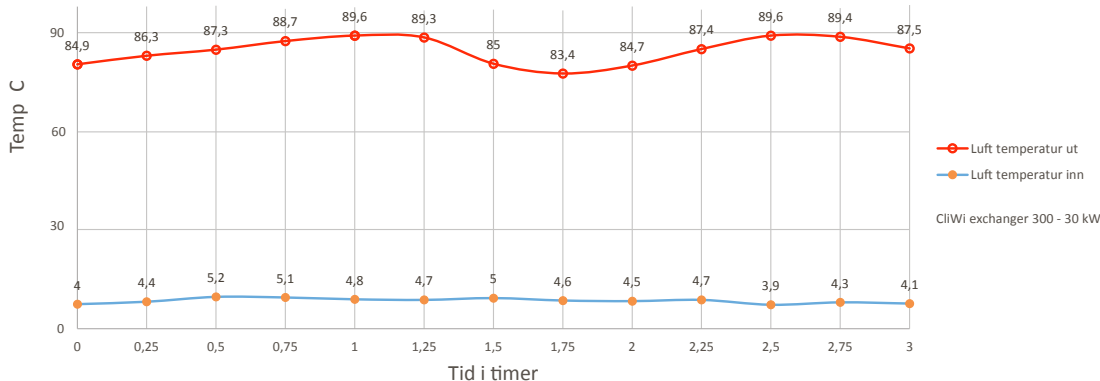

HeatWork løfter temperaturer opptil 90 °C med CliWi.
CliWi, veksling av væske til luft.

HeatWork®
Industrial Heating Solutions

CliWi™