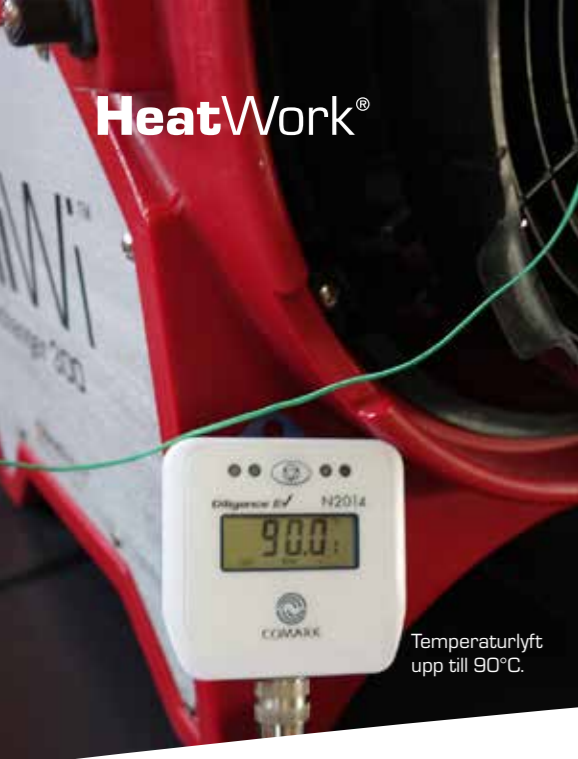

HeatWork®

Temperaturlyft
upp till 90°C.