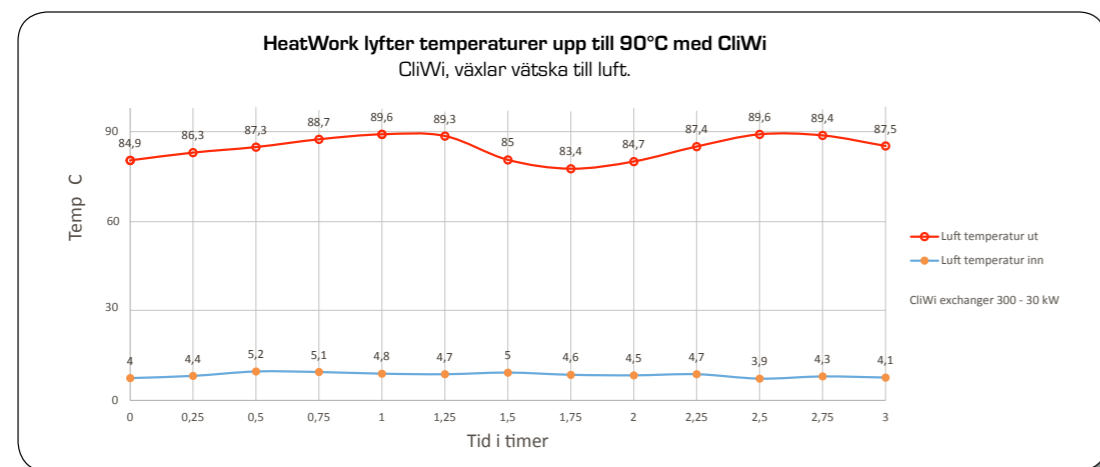

HeatWork®

Temperaturlyft
upp till 90°C.

NYHET! Ingen gift någon skadligt damm och partiklar

Modulär, låg vikt och
hög effekt.

CliWi®

Lätt att transportera med vagn.

NYHET! CliWi Green Air och Heat Treatment

Nytt, effektivt och miljövänligt system

För att bekämpa skadedjur

HW Xtreme 103 HT är en speciellt utvecklad maskin för värmebehandling. Maskinen är utrustad med komponenter och lösningar som uppfyller kraven för skadedjursindustrin.

HW Xtreme 103 HT är en självgående och mobil maskiner på 103 kW, som levererar 100°C vätskeburna värme med en verkningsgrad på 94%. Vår miljövänliga teknik gör det möjligt att använda bioenergi på våra maskiner.

Tillsammans med nyheten CliWi, en unik vätskeburen växlar teknik, är detta ett innovativt system för uppvärmning av byggvärme, torkning, skadesanering och värmebehandling.

CliWi 200 och 300 • 18 - 30 kW
från 1100 - 3400 m³/t luft

Uppnå hög temperatur snabbt och effektivt med vätskeburna värme

Metoden bränner inget skadligt damm eller skadliga partiklar

HeatWork och CliWi vägglossystem används redan av flera ledande företag för skadedjursbekämpning i Norden vid problem med väggloss.

CliWi växlar varmt vätska till luft på ett mycket effektivt sätt

Resultaten är mycket tillfredsställande och systemet har kallats en innovativ lösning och positiv utveckling när det gäller ett allt allvarigare problem utan tidigare effektiva och bra lösningar. Systemet ger en effektiv lufttemperatur upp till 90°C, och är ett effektivt och miljövänligt alternativ till användningen av gift, elektricitet och andra metoder.