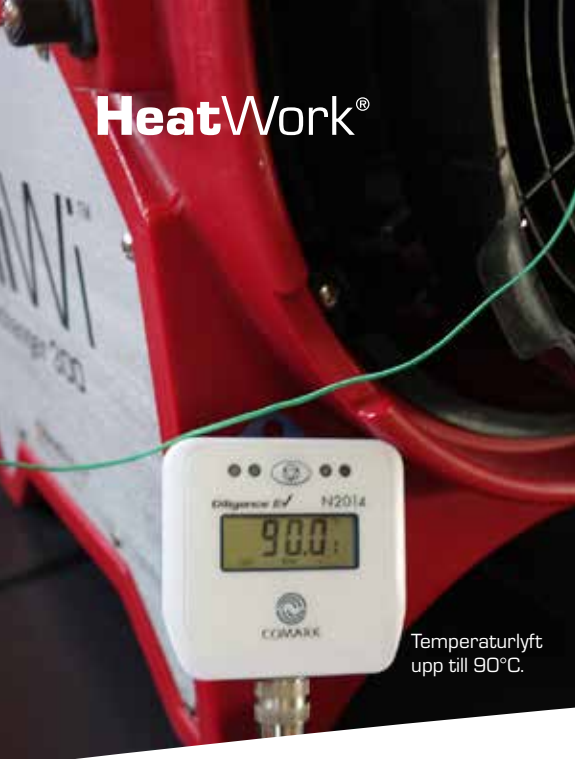

HeatWork®

Temperaturlyft
upp till 90°C.