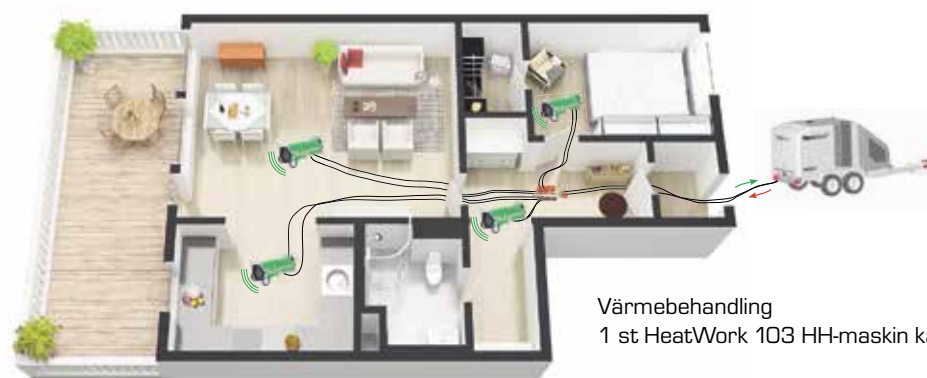

Tillsammans med nyheten CliWi, en unik vätskeburen växlare teknik, är detta ett innovativt system för uppvärmning av byggvärme, torkning, skadesanering och värmebehandling. Systemet kan också användas vid behandling av mjölbaggare och inom livsmedelsindustrin - såväl som skalbaggar, trägnagare...