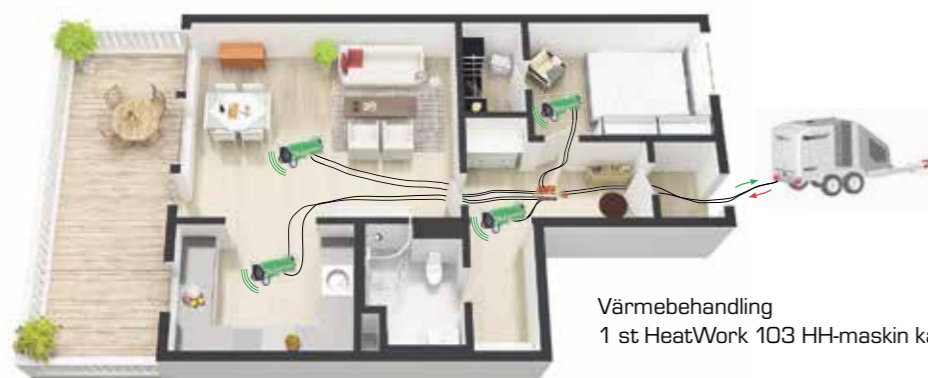

Tillsammans med nyheten CliWi, en unik vätskeburen växlare teknik, är detta ett innovativt system för uppvärmning av byggvärme, torkning, skadesanering och värmebehandling. Systemet kan också användas vid behandling av mjölbaggare och inom livsmedelsindustrin - såväl som skalbaggar, trägnagare...